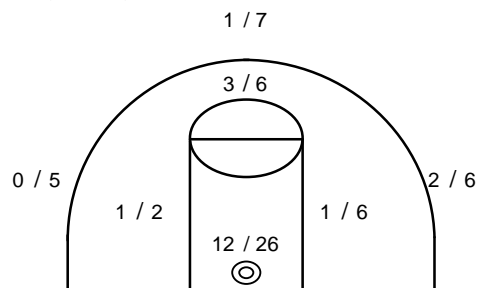

Εντός Πεδιάς: