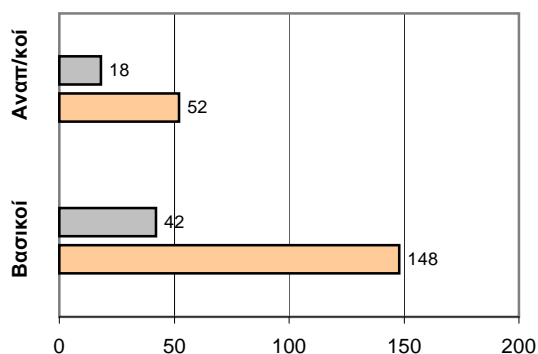

ΤΕΛΙΚΟ ΣΚΟΡ

Γλυφάδα Ε.Σ. **65 - 60** Ερμής Πειραιά

Διατητές: Γεώργγου, Αλεβίζος

Ανά περίοδο:	1η	2η	3η	4η
Γλυφάδα Ε.Σ.	17	16	11	21
Ερμής Πειραιά	15	7	12	26

Τέλος περιόδου	1η	2η	3η	4η
Γλυφάδα Ε.Σ.	17	33	44	65
Ερμής Πειραιά	15	22	34	60

Προπονητής: Καλοϊδης Γ.

ΕΡΜΗΣ ΠΕΙΡΑΙΑ

Αιφνιδιασμοί 3 / 7

# Παίχτης	Συμ/χή (min)	Π	ΕΛ. Β.	2π	3π	Ριμπ.		Ασ	Κλ	Λ	Ταπ	Φάουλ		Rkg*
						Αμ	Επ					+	-	
4 Τσανάκας Α.	4	0	0 / 0	0 / 0	0 / 0	1	0	0	1	1	0	0	1	-
5 Βήχος Α.	34	10	1 / 1	3 / 4	1 / 10	1	1	3	3	2	2	2	4	8
6 Ζευγώλης Δ.	14	2	2 / 2	0 / 1	0 / 0	1	0	1	1	2	0	1	1	2
7 Βλαχάκης Χ.	37	17	5 / 6	3 / 7	2 / 5	5	1	2	3	2	0	6	5	18
8 Κασσάνος Γ.	34	8	2 / 4	3 / 8	0 / 0	8	4	1	2	0	1	3	5	17
9 Ζούκας Α.	23	14	2 / 3	6 / 11	0 / 1	6	1	1	2	2	1	4	1	16
10 Μοναχός Ε.	7	0	0 / 0	0 / 0	0 / 0	2	0	1	0	0	0	0	2	3
11 Βαλυράκης Ν.	0	0	0 / 0	0 / 0	0 / 0	0	0	0	0	0	0	0	0	-
12 Αλεξόπουλος Μ.	36	6	4 / 6	1 / 6	0 / 2	2	0	1	3	1	0	8	4	2
13 Συμιακός Γ.	0	0	0 / 0	0 / 0	0 / 0	0	0	0	0	0	0	0	0	-
14 Καρανδρέας Δ.	4	2	0 / 0	1 / 1	0 / 0	0	0	0	0	0	0	0	0	-
15 Γεωργιάδης Γ.	7	1	1 / 2	0 / 2	0 / 0	0	0	0	0	0	0	1	2	-
Ομαδικά						0	1		2		1	1		
1η Περίοδος		15	0 / 0	3 / 9	3 / 8	8	2	2	1	1	0	4	6	16
2η Περίοδος		7	1 / 2	3 / 8	0 / 2	4	1	2	3	4	1	4	4	6
3η Περίοδος		12	6 / 8	3 / 11	0 / 2	6	1	3	7	5	0	7	6	12
4η Περίοδος		26	10 / 14	8 / 12	0 / 6	8	4	3	4	2	3	11	10	32
Τελικά Στατιστικά	200	60	17 / 24	17 / 40	3 / 18	26	8	10	15	12	4	26	26	66
			71%	43%	17%	34								

Προέλευση Πόντων: